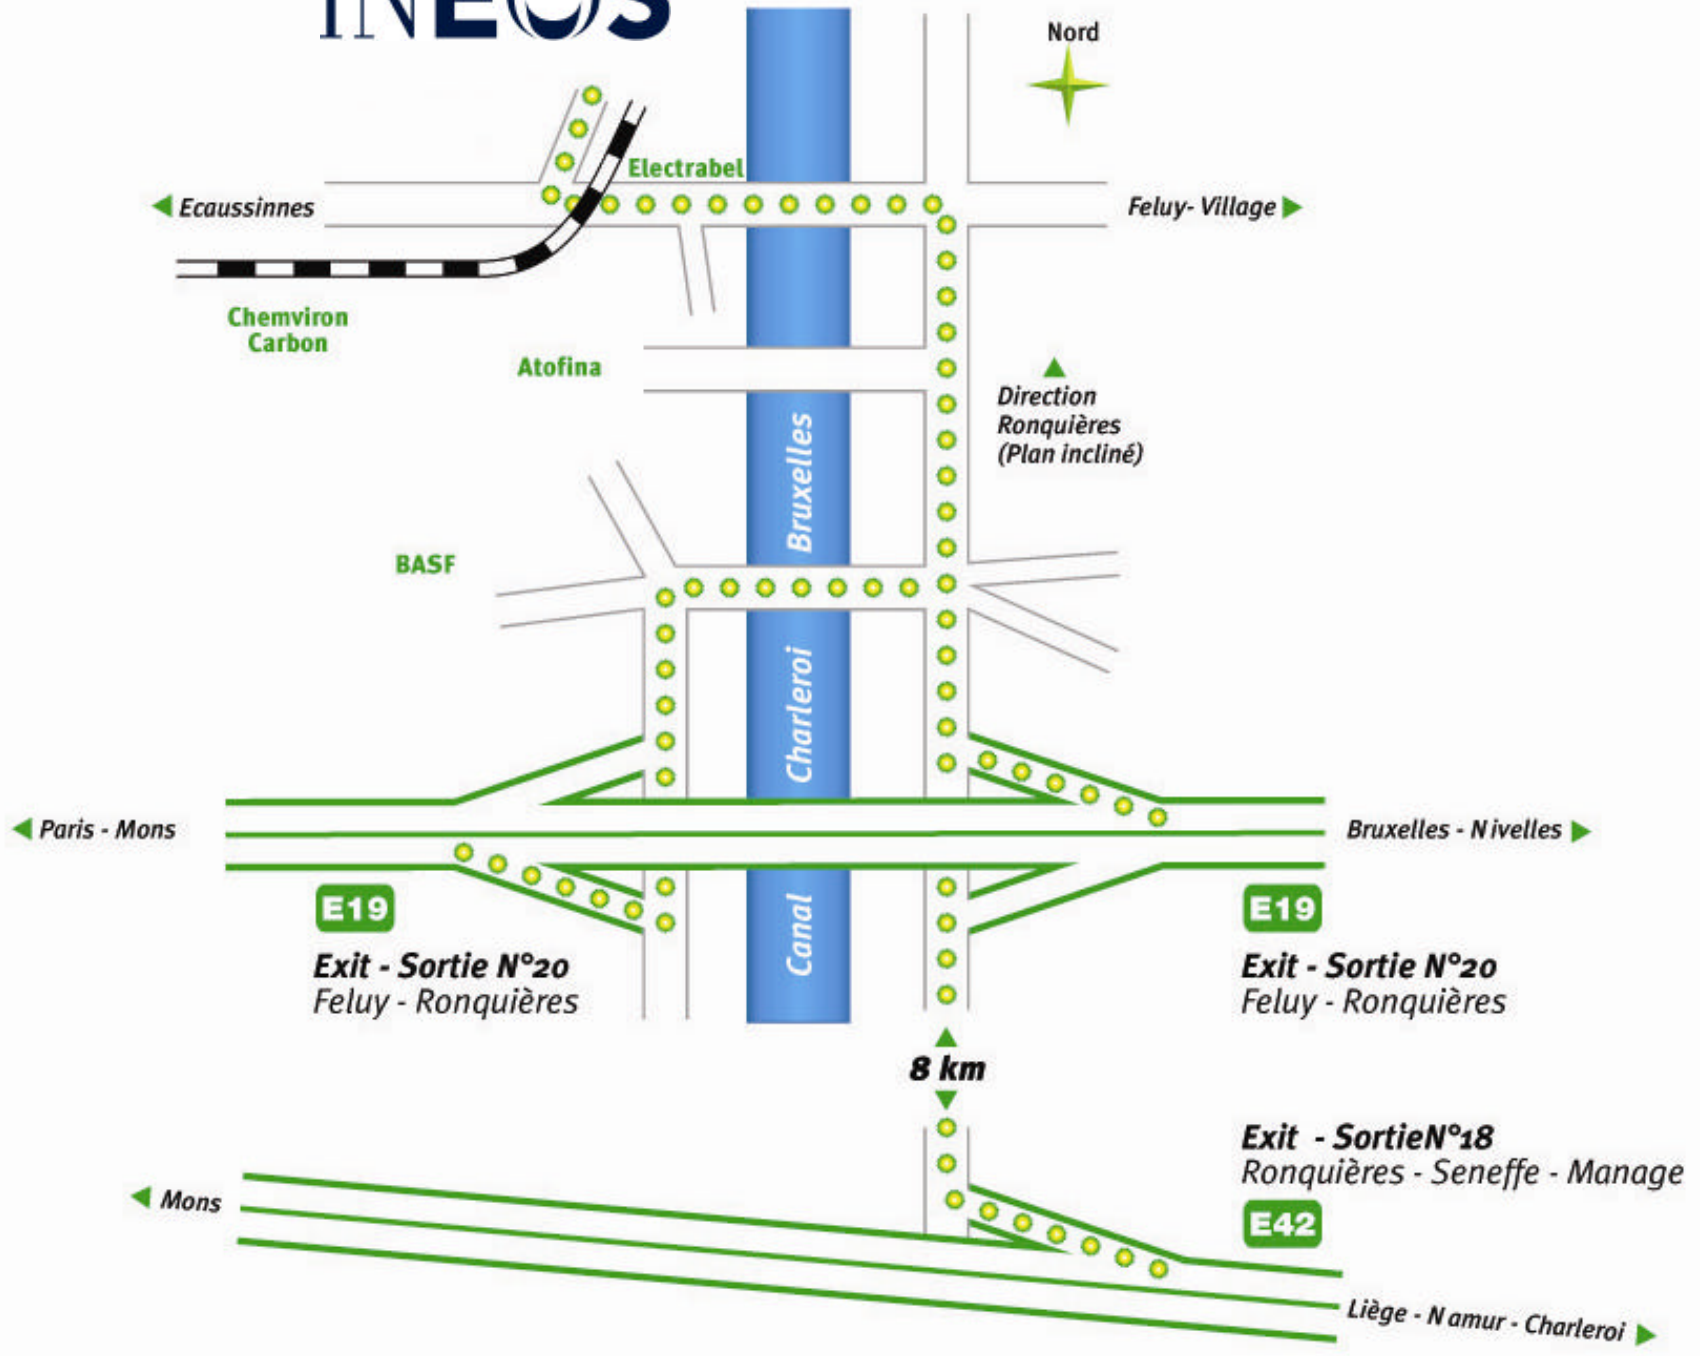

INEOS

Direction from Brussels Airport

Sortie Aéroport

- Direction RE (Ring Est)
Liège - Namen
- Ensuite
Charleroi - Bergen - Parijs
- Suivre l'autoroute E19
Bruxelles - Paris
- Direction
Paris - Mons
- Sortie ***Feluy N°20***
Tournez à droite vers
Ronquières Feluy Zone C
- Prenez le 3e pont sur la gauche

L'entrée d'**INEOS Feluy sprl**
se trouve immédiatement sur la
droite

Exit Airport

- Direction RE (Ring Est)
Liège - Namen
- Then follow
Charleroi - Bergen (Mons) - Parijs (Paris)
- You join the E19
Bruxelles - Paris
- Take direction
Paris - Mons
- Exit ***Feluy N°20***
Turn right – Direction
Ronquières Feluy Zone C
- After the white bridge of Fina Research
turn left - You pass the bridge over the canal

The entry of **INEOS Feluy sprl**
is immediately on your right