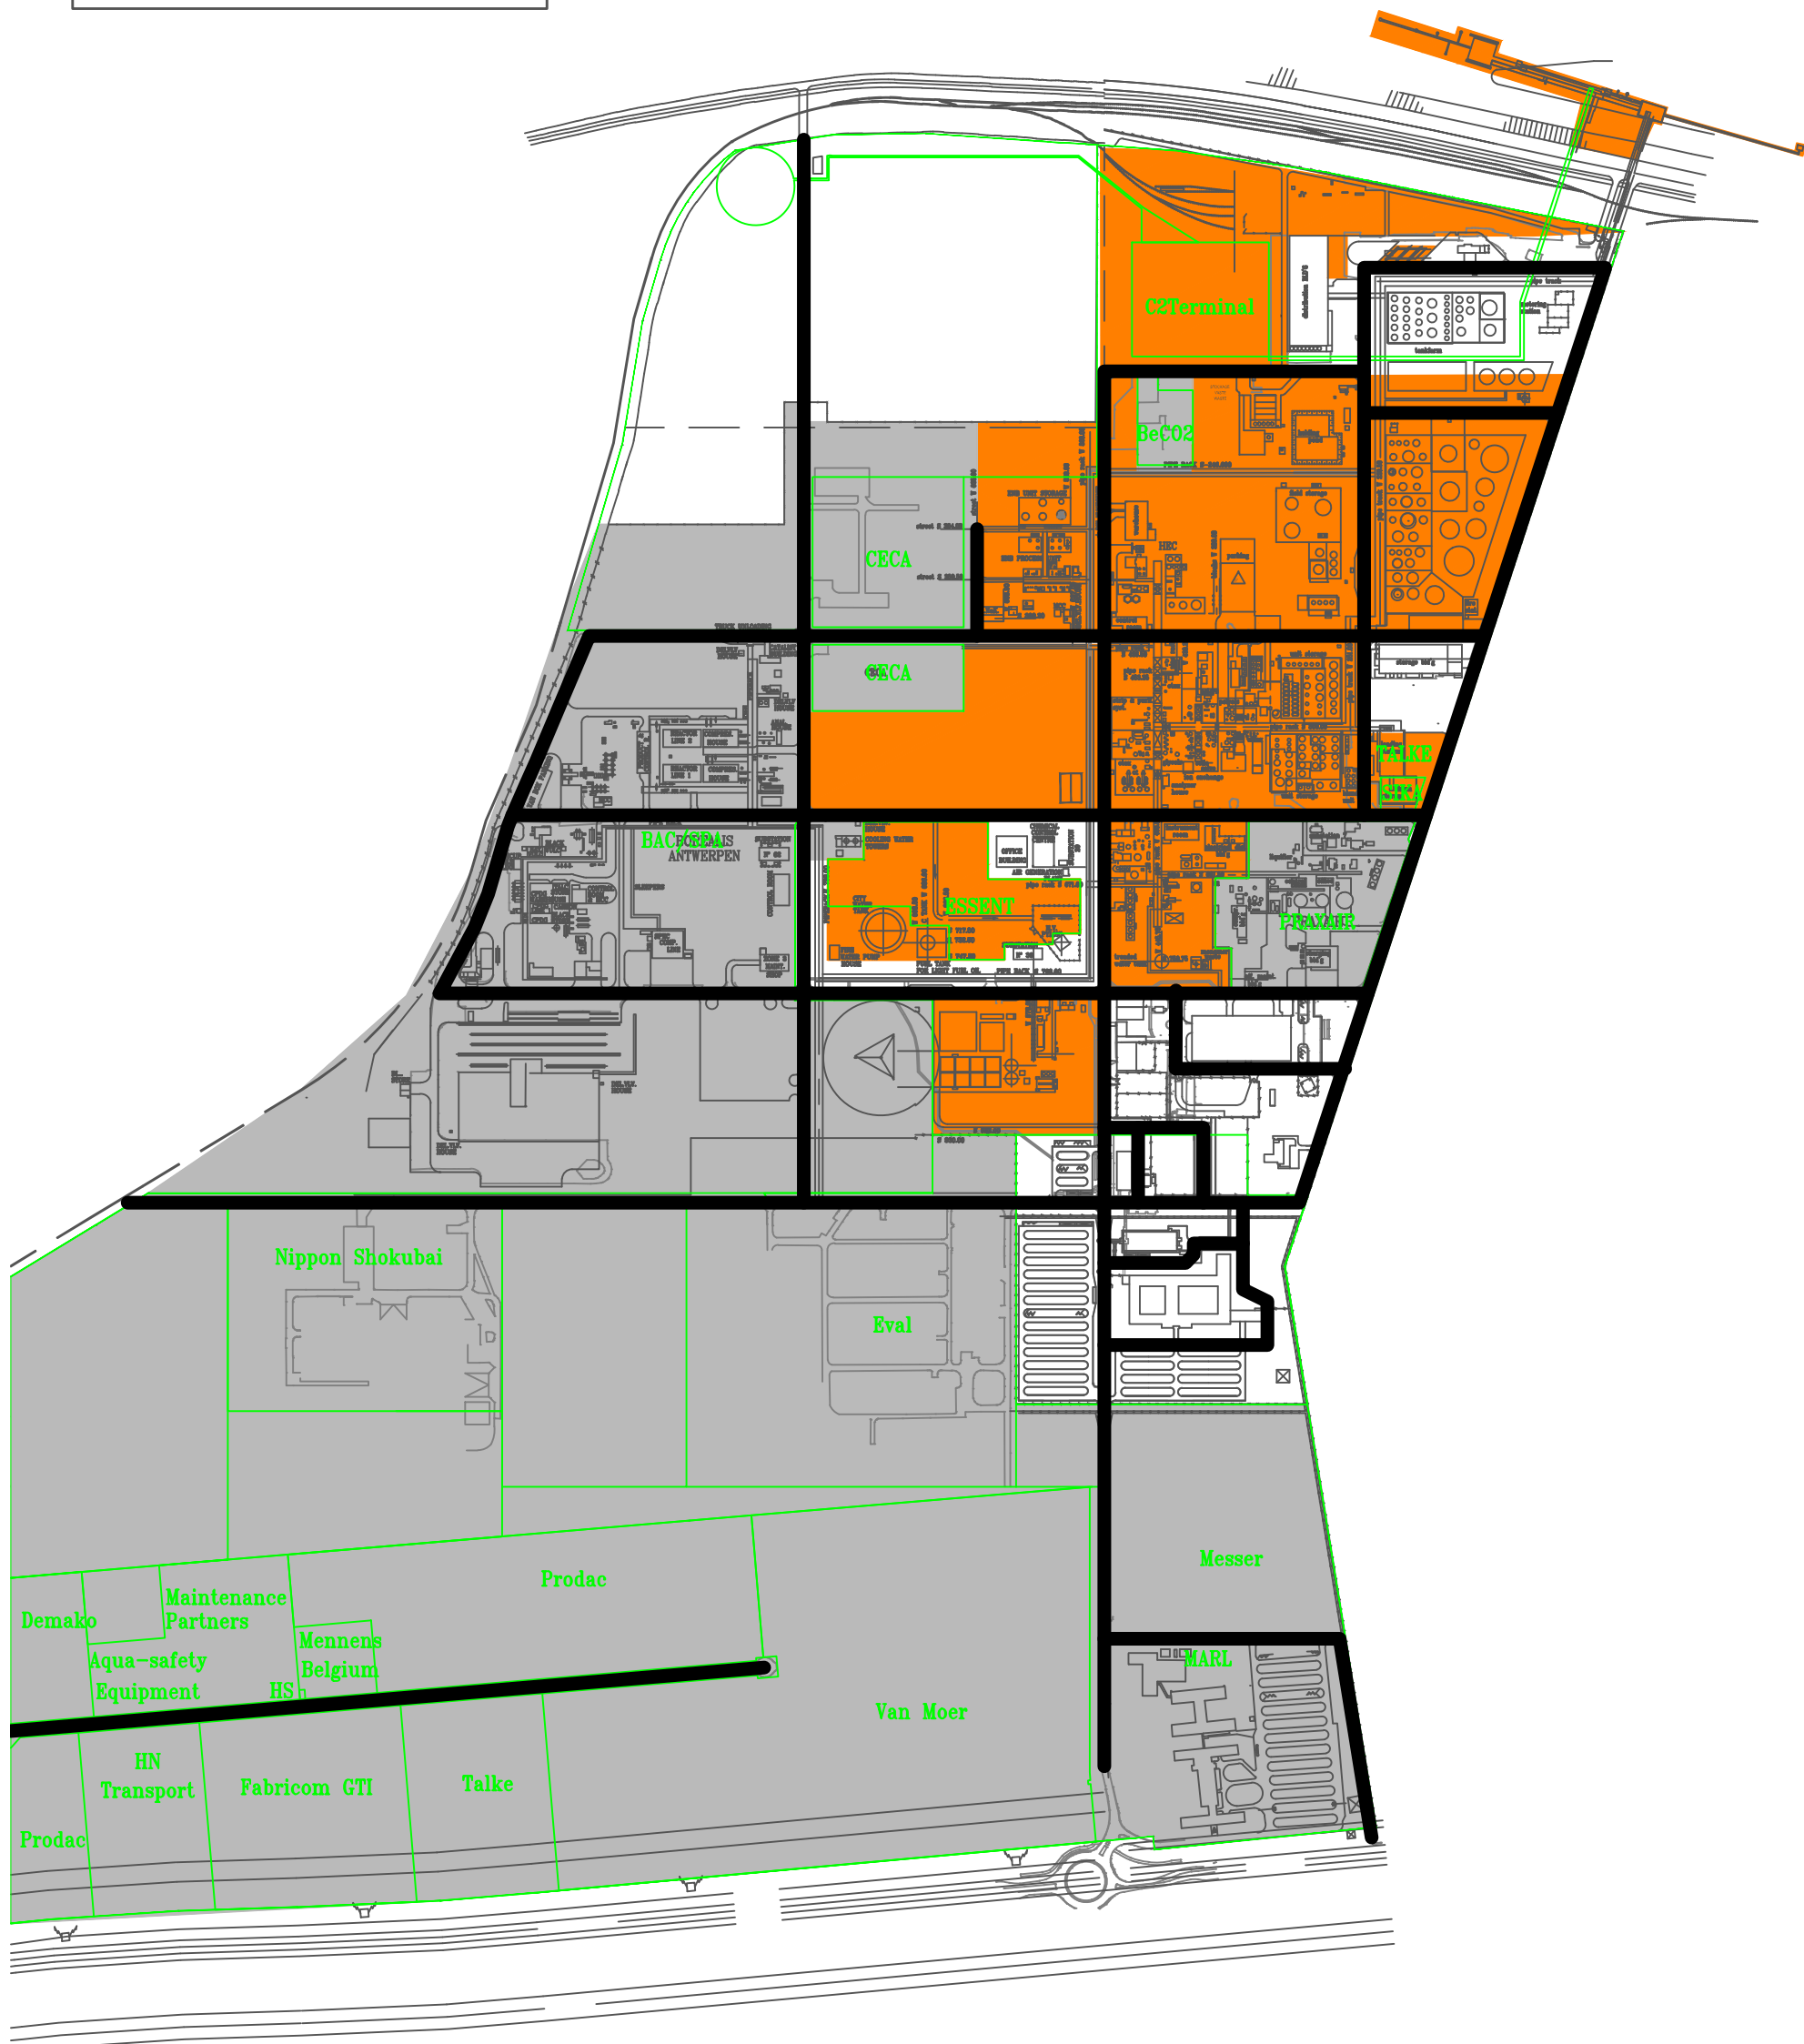

Legende

- Lokale GVM regels van toepassing
- Oranje zones
- Wegen

Note:  
Dit is een schematische tekening,  
de maten zijn niet correct.

0	Eerste versie	KoVa	MvdH	08/07 2013
REV.	REVISION	D'WN	CHKD	APP. DATE
FVV 4.1 - Bijlage 2 Locatie oranje zones				SCALE Custom

**INEOS**

HAVEN 1053 - NIEUWE WEG 1  
B 2070 ZWIJNDRECHT

DRAWING NUMBER	REV.
1/1	0